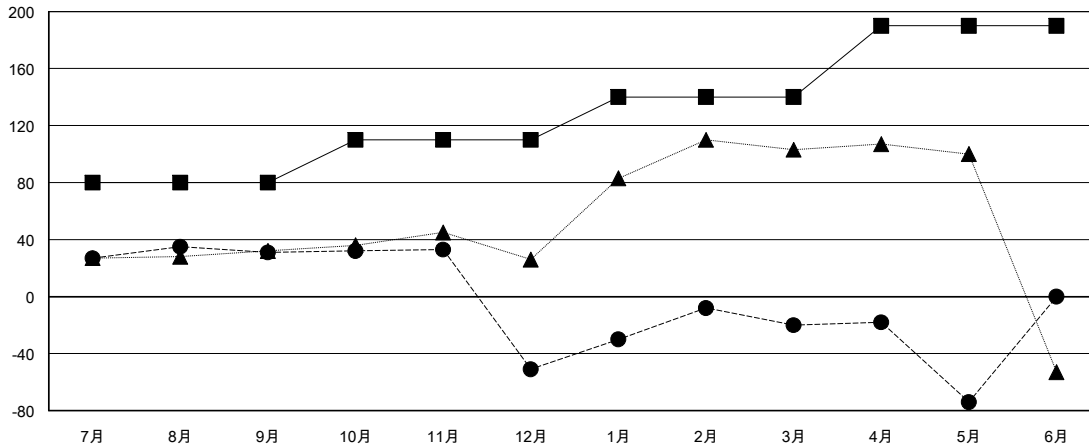

MONTHLY MEMBERSHIP PROGRESS REPORT

District 333 A

Results as of: 05/31/2019

GMT: MASAYOSHI MARUYAMA, YASUHISA NAKAMURA

地域 JAPAN

GMT会則地域

クラブ			
結果 : 2018-2019			
四半期	新クラブ目標	新クラブ	解散クラブ
7月/8月/9月	0	0	0
10月/11月/12月	0	0	0
1月/2月/3月	0	0	0
4月/5月/6月	1	0	0

名			
結果 : 2018-2019			
四半期	会員純増目標	会員増強実績	退会者(転籍を含む) 実際
7月/8月/9月	80	79	48
10月/11月/12月	30	35	117
1月/2月/3月	30	86	52
4月/5月/6月	50	16	70

新クラブ目標及び実績累計

会員目標及び実績累計

解散クラブ: 0	65 CLUBS OF 73 一名以上の新会員を登録	男女別 男性 2,498 (82.39%) 女性 534 (17.61%) 女性%年度目標: 23%
退会者 物故会員 22 クラブ解散 0 その他 265 合計 287	会員累計データを見るには、ここをクリック	世帯主/家族会員合計 803 国際会費半額の家族会員 385